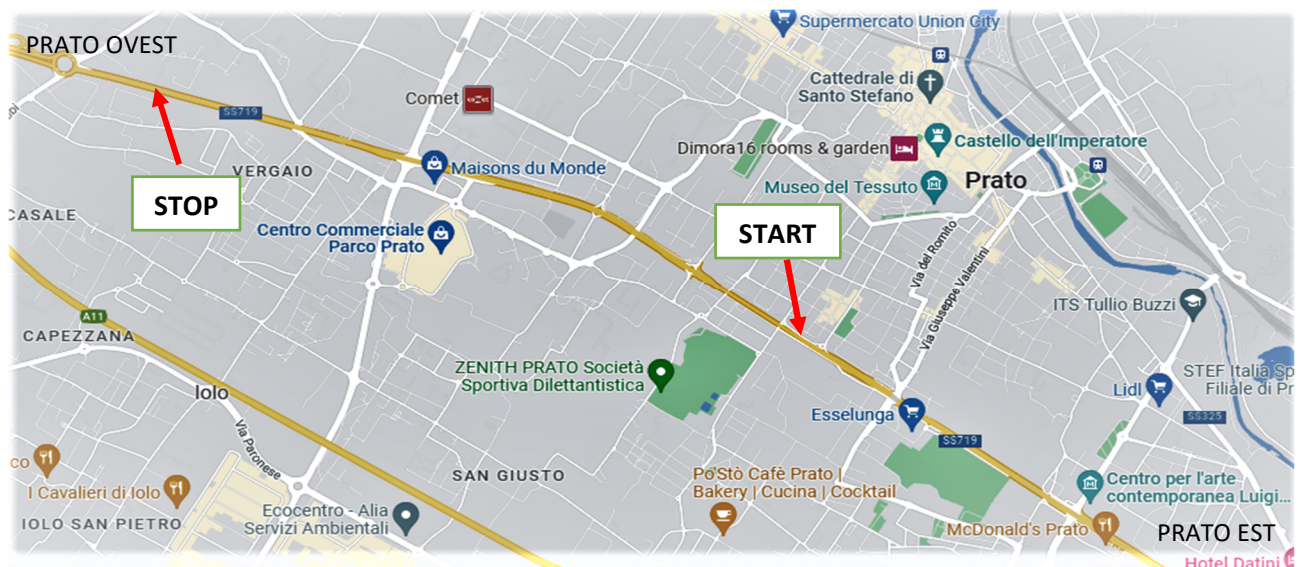

CALIBRAZIONE – ETALONNAGE **KM 5.00**

START CALIBRAZIONE: SS 719 -PRATO – CARTELLO KM 6.00 COORDINATE START: 43.861737-11.104700

FINE CALIBRAZIONE: SS 719 -PRATO - COORDIANTE STOP: 43.881941 – 11.049846

Strumento di misura trip master Coral Alba 300 vettura Subaru Legacy