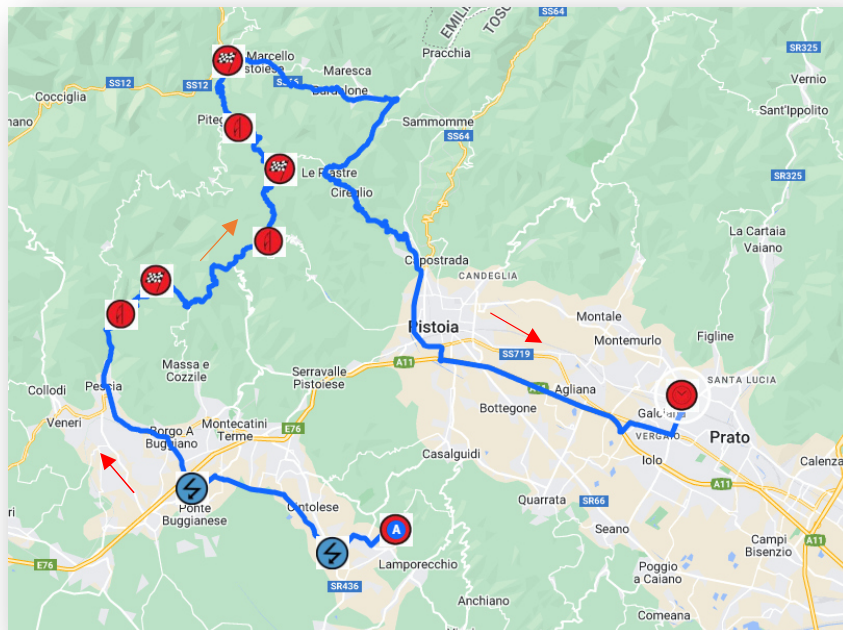

## MY MAPS – PERCORSO INTERATTIVO

### 1 SETTORE: PRATO C.O.0 – LARCIANO C.O1 R.IN

<https://www.google.com/maps/d/edit?mid=1t-0Nhh2GjD9p-RdQd2xifd62-gAwIOU&usp=sharing>

### 2 SETTORE: LARCIANO R.OUT – MALISETI C.O.3 ARRIVO

<https://www.google.com/maps/d/edit?mid=1QopFmKUhgwxk9j5o9KBRMnSGeBZMxQ&usp=sharing>